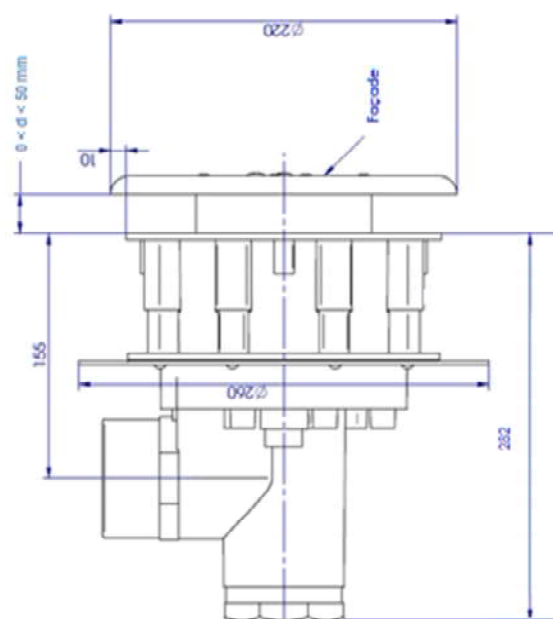

ABS

Inox

Caractéristiques :

- Matériau Terluran
- Cerclage acier anti fissure
- Visserie inox A4
- Ø raccordement : 63 mm à coller
- Tuyauterie air (8 m) + 2 clapets
- Finition ABS ou Inox
- Compatible eau de mer
- Débit mini par buse : 65 m³/h pour une hauteur d'eau de 130 cm
- Livré avec 2 aspirations

Réseau hydraulique :

- Jusqu'à 3 m en linéaire DN 50.
- Autre configuration nous consulter pour DN et accessoires réseau

Réseau électrique :

- Monophasé 240V
- Triphasé 400V
- Puissance 3.2 kW à 3.5 kW

Annotas :