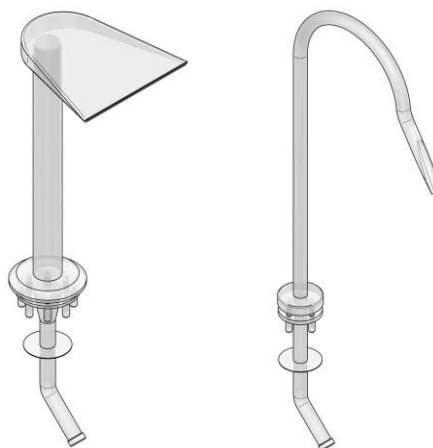

PUNTO & LARGO : TEMPÉRAMENTS EFFERVESCENTS

POUR DES MASSAGES DE LA NUQUE PLEINS D'ÉLÉGANCE.

Elles ravissent les yeux tout en étant d'une efficacité redoutable. Une simple pression sur un bouton active le lancement d'un puissant jet (PUNTO) ou d'une gerbe d'eau (LARGO) sur votre tête. Que ce soit PUNTO ou LARGO, pour un massage large ou localisé, les deux douches vous décontracteront en un clin d'œil. Mais le bien-être n'est pas le seul argument de PUNTO et LARGO. Avons-nous déjà mentionné à quel point on s'amuse avec une chute d'eau ?

Caractéristiques :

- Matériau: Inox 316TI Electro poli
- Visserie Inox A4
- Ø raccordement : 63
- Débit 45 m³/h
- Cache de finition inclus

Réseau électrique :

- 240 V mono ou 400 V tri
- Puissance 1.7 kW à 2.5 kW

Réseau hydraulique :

- Jusqu'à 5 m : DN **50**/Ø **63**/ EN **2"**
- De 5 à 10 m : DN **65**/Ø **75**/ EN **2 1/2"**
- De 10 à 12 m : DN **80**/Ø **90**/ EN **3"**

Annotas :

- Pompe auto-amorçante sur demande
- 3 ajustages en sortie pour PUNTO :
- Horizontal
- Vertical
- Conique
- Livré depuis 2018 avec 2 aspirations
- Pompe auto-amorçante sur demande