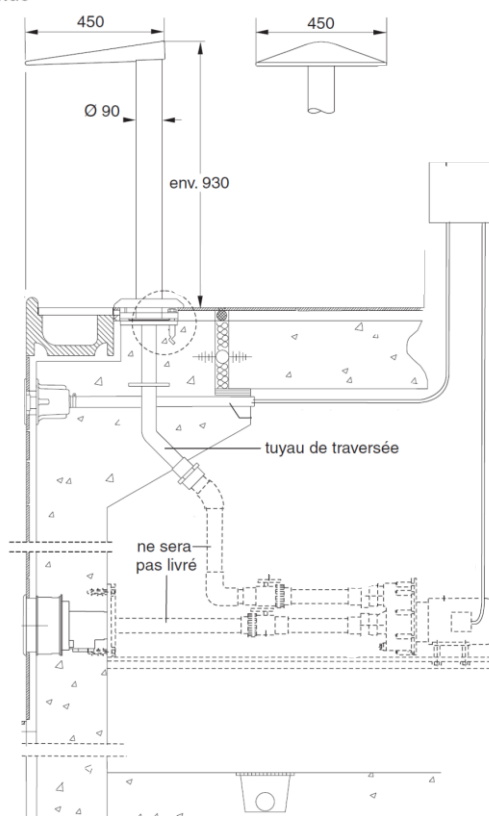

PUNTO & LARGO : TEMPÉRAMENTS EFFERVESCENTS

POUR DES MASSAGES DE LA NUQUE PLEINS D'ÉLÉGANCE.

Elles ravissent les yeux tout en étant d'une efficacité redoutable. Une simple pression sur un bouton active le lancement d'un puissant jet (PUNTO) ou d'une gerbe d'eau (LARGO) sur votre tête. Que ce soit PUNTO ou LARGO, pour un massage large ou localisé, les deux douches vous décontracteront en un clin d'œil. Mais le bien-être n'est pas le seul argument de PUNTO et LARGO. Avons-nous déjà mentionné à quel point on s'amuse avec une chute d'eau ?

Caractéristiques :

- Matériau: Inox 316TI Electro poli
- Visserie Inox A4
- Ø raccordement : 63
- Débit 45 m³/h
- Cache de finition inclus

Réseau électrique :

- 240 V mono ou 400 V tri
- Puissance 1.7 kW à 2.5 kW

Réseau hydraulique :

- Jusqu'à 5 m : DN **50**/Ø **63**/ EN **2"**
- De 5 à 10 m : DN **65**/Ø **75**/ EN **2 1/2"**
- De 10 à 12 m : DN **80**/Ø **90**/ EN **3"**

Annotas :

- Pompe auto-amorçante sur demande
- 3 ajustages en sortie pour PUNTO :
- Horizontal
- Vertical
- Conique
- Livré depuis 2018 avec 2 aspirations
- Pompe auto-amorçante sur demande

LARGO

Exemple d'installation

uwe France – Zi des Sablons
Rue de l'Orange 45130 Meung sur Loire
Tel : 02.38.44.25.12 - Fax : 02.38.45.10.16

www.uwe.fr

jet@uwe.fr

FP 2018