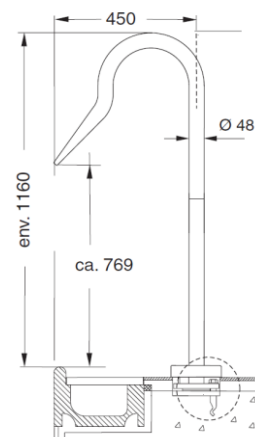

### Caractéristiques :

- Matériau: Inox 316TI Electro poli
- Visserie Inox A4
- Ø raccordement : 63
- Débit 45 m<sup>3</sup>/h
- Cache de finition inclus

### Réseau hydraulique :

- Jusqu'à 5 m : DN **50**/Ø **63**/ EN **2"**
- De 5 à 10 m : DN **65**/Ø **75**/ EN **2 1/2"**
- De 10 à 12 m : DN **80**/Ø **90**/ EN **3"**

### Annotas :

- Pompe auto-amorçante sur demande
- 3 ajustages en sortie pour PUNTO :
- Horizontal
- Vertical
- Conique
- Livré depuis 2018 avec 2 aspirations
- Pompe auto-amorçante sur demande

LARGO

PUNTO