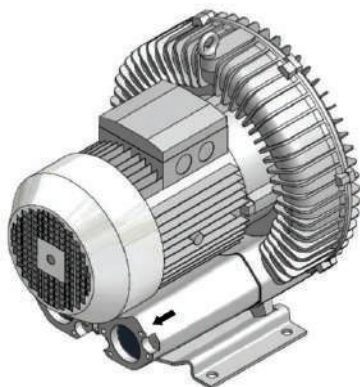

PERLA : LA PÉTILLANTE

POUR QUE L'AIR SOIT PLAISIR

Perla est une plaque diffuseuse d'air à multi injecteurs, elle s'installe soit dans le fond de votre piscine, soit en assise de banquette ou également en couchette anatomique. Une fois installée, elle ne dépasse que de quelques millimètres. Un puissant nuage de bulles pétillantes vous englobe, vous apportant à la fois détente, vitalité et l'oubli des soucis du quotidien. Perla vous procure la sensation d'être délivré de l'apesanteur et du temps. En bref : PERLA est l'essence même de la relaxation.

Version liner

Version carrelage

Caractéristiques :

- Pièce à sceller Terluran
- Finition ABS Classic Blanc ou Inox 316 TI
- Dimensions 485 mm X 278 mm ép. 4 mm
- Visserie Inox A4
- Ø Raccordements : 63 mm à coller
- Version carrelage ou liner

Réseau aéraulique :

- Jusqu'à 5 m : DN 50/Ø 63/ EN 2"
- De 10 à 15 m : DN 65/Ø 75/ EN 2 ½"

Réseau électrique :

- 240 V mono ou 400 V tri
- Puissance surpresseur de 0,2 kW à 2,2 kW selon le nombre et la position des plaques Perla (voir tableau)

Annotas :

- Pièce à sceller inox sur demande

H max	1 Perla	2 Perla	3 Perla
30 cm	2000439	2000229	2000694
	BG1 Typ1 0,2kW	BG3 Typ 1 0,4kW	BG4 Typ 1 0,85kW
50 cm	2000229	2000229	2000694
	BG3 Typ1 0,4kW	BG3 Typ 1 0,4kW	BG4 Typ 1 0,85kW
70 cm	2000229	2000229	2000225
	BG3 Typ1 0,4kW	BG3 Typ 1 0,4kW	BG5 Typ 1 1,6kW
90 cm	2000229	2000694	2000225
	BG3 Typ1 0,4kW	BG4 Typ 1 0,85kW	BG5 Typ 1 1,6kW
110 cm	2000694	2000225	2000225
	BG4 Typ 1 0,85kW	BG5 Typ 1 1,6kW	BG5 Typ 1 1,6kW
130 cm	2000694	2000225	2000225
	BG4 Typ 1 0,85kW	BG5 Typ 1 1,6kW	BG5 Typ 1 1,6kW
150 cm	2000248	2000225	2000249
	BG4 Typ 1 1.3kW	BG5 Typ 1 1,6kW	BG6 Typ 1 2,2kW