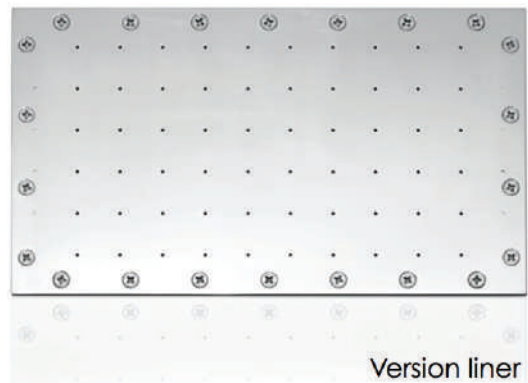

PERLA : LA PÉTILLANTE

POUR QUE L'AIR SOIT PLAISIR

Perla est une plaque diffuseuse d'air à multi injecteurs, elle s'installe soit dans le fond de votre piscine, soit en assise de banquette ou également en couchette anatomique. Une fois installée, elle ne dépasse que de quelques millimètres. Un puissant nuage de bulles pétillantes vous englobe, vous apportant à la fois détente, vitalité et l'oubli des soucis du quotidien. Perla vous procure la sensation d'être délivré de l'apesanteur et du temps. En bref : PERLA est l'essence même de la relaxation.

Version liner

Version carrelage

Caractéristiques :

- Pièce à sceller Terluran
- Finition ABS Classic Blanc ou Inox 316 TI
- Dimensions 485 mm X 278 mm ép. 4 mm
- Visserie Inox A4
- Ø Raccordements : 63 mm à coller
- Version carrelage ou liner

Réseau aéraulique :

- Jusqu'à 5 m : DN 50/Ø 63/ EN 2"
- De 10 à 15 m : DN 65/Ø 75/ EN 2 ½"

Réseau électrique :

- 240 V mono ou 400 V tri
- Puissance surpresseur de 0,2 kW à 2,2 kW selon le nombre et la position des plaques Perla (voir tableau)