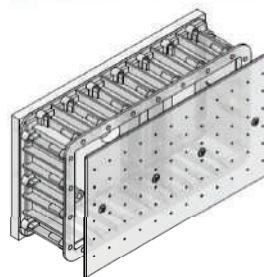

PERLA : LA PÉTILLANTE

POUR UN ESPACE EFFERVESCENT ET RELAXANT EN FOND DE BASSIN, EN ASSISE DE BANQUETTE OU EN COUCHETTE ANATOMIQUE

uwe France – ZI des Sablons
rue de l'Orange 45130 Meung sur Loire
Tél : 02 38 44 25 12 – Fax : 02 38 45 10 16
www.uwe.fr
jet@uwe.fr
FP 2018

PERLA : LA PÉTILLANTE

POUR QUE L'AIR SOIT PLAISIR

Perla est une plaque diffuseuse d'air à multi injecteurs, elle s'installe soit dans le fond de votre piscine, soit en assise de banquette ou également en couchette anatomique. Une fois installée, elle ne dépasse que de quelques millimètres. Un puissant nuage de bulles pétillantes vous englobe, vous apportant à la fois détente, vitalité et l'oubli des soucis du quotidien. Perla vous procure la sensation d'être délivré de l'apesanteur et du temps. En bref : PERLA est l'essence même de la relaxation.

Version liner

Version carrelage

Caractéristiques :

- Pièce à sceller Terluran
- Finition ABS Classic Blanc ou Inox 316 TI
- Dimensions 485 mm X 278 mm ép. 4 mm
- Visserie Inox A4
- Ø Raccordements : 63 mm à coller
- Version carrelage ou liner

Annotas :

- Pièce à sceller inox sur demande

H max	1 Perla	2 Perla	3 Perla
30 cm	2000439	2000229	2000694
	BG1 Typ1 0,2kW	BG3 Typ 1 0,4kW	BG4 Typ 1 0,85kW
50 cm	2000229	2000229	2000694
	BG3 Typ1 0,4kW	BG3 Typ 1 0,4kW	BG4 Typ 1 0,85kW
70 cm	2000229	2000229	2000225
	BG3 Typ1 0,4kW	BG3 Typ 1 0,4kW	BG5 Typ 1 1,6kW
90 cm	2000229	2000694	2000225
	BG3 Typ1 0,4kW	BG4 Typ 1 0,85kW	BG5 Typ 1 1,6kW
110 cm	2000694	2000225	2000225
	BG4 Typ 1 0,85kW	BG5 Typ 1 1,6kW	BG5 Typ 1 1,6kW
130 cm	2000694	2000225	2000225
	BG4 Typ 1 0,85kW	BG5 Typ 1 1,6kW	BG5 Typ 1 1,6kW
150 cm	2000248	2000225	2000249
	BG4 Typ 1 1.3kW	BG5 Typ 1 1,6kW	BG6 Typ 1 2,2kW