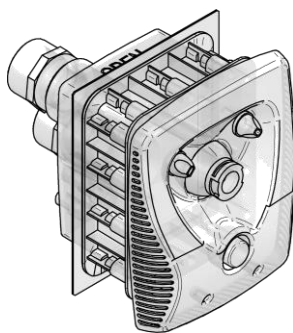

En matière de puissance, Juno se place au même niveau que BAMBO, COCO et MIRO. Jusqu'à 18 litres par seconde peuvent fuser par la buse orientable. Autant que vous le jugez agréable – car la poussée peut être réglée par une simple rotation, par exemple pour se détendre grâce à un massage ciblé avec le tuyau de massage ou la buse dorsale. L'ajout d'air pour obtenir un bain à bulles pétillant est également réglable.

Classic

Design Inox

Inox Piezo

Caractéristiques :

- Matériau: Terluran
- Cerclage acier anti fissure
- Visserie Inox A4
- Ø raccords : 63 mm à coller
- Tuyauterie air (4m) + clapet
- Finition Classic Blanc, Design Inox ou Inox 316 TI
- Compatible eau de mer pour les versions Classic et Design Inox
- Débit à 2m de la buse : de 54 à 65 m³/h
- Réglage du débit d'eau et du débit d'air par bouton en façade
- Epaisseur façade ABS 60 mm, inox 45 mm