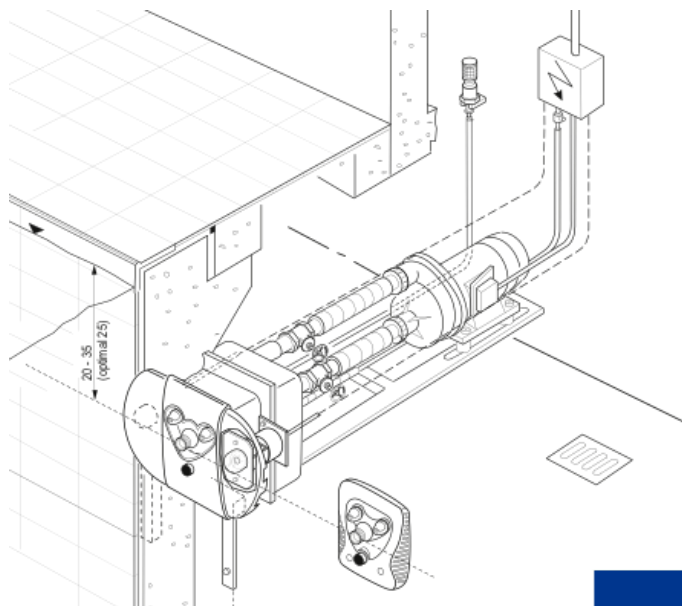

uwe France – Zi des Sablons
Rue de l'Orange 45130 Meung sur Loire
Tel : 02.38.44.25.12 - Fax : 02.38.45.10.16

www.uwe.fr

jet@uwe.fr

FP 2018