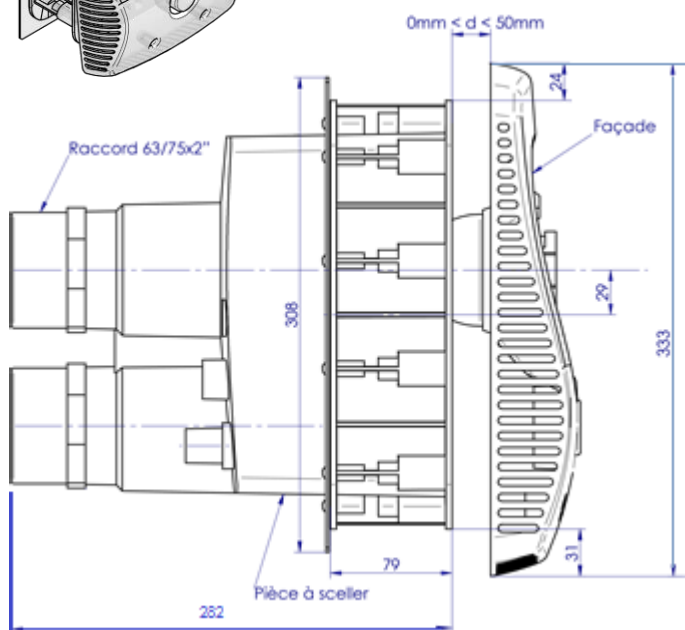

uwe France – Zi des Sablons
Rue de l'Orange 45130 Meung sur Loire
Tel : 02.38.44.25.12 - Fax : 02.38.45.10.16

www.uwe.fr

jet@uwe.fr

FP 2018