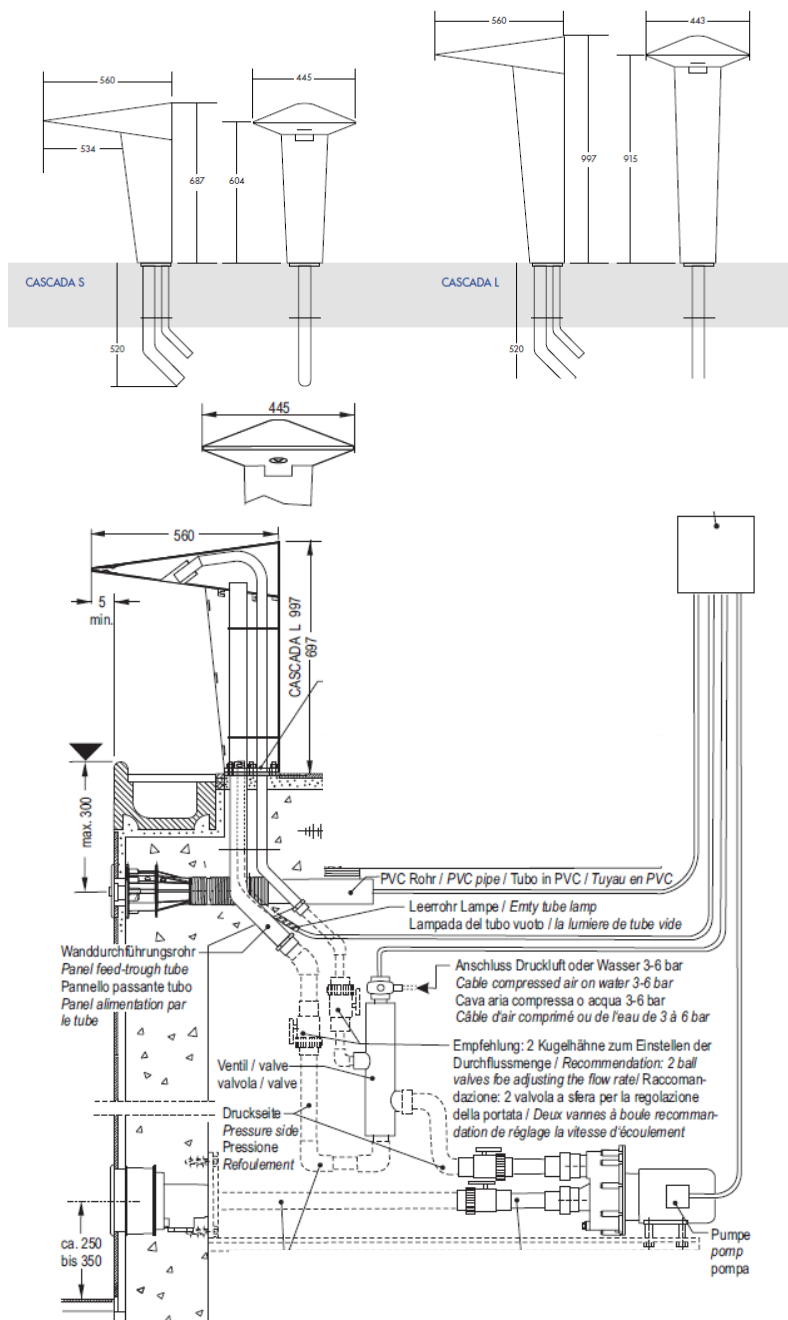

## Caractéristiques :

- Matériau : Inox 316 TI Electro poli
- Ø raccordement : 63 et 32
- Commande PIEZO
- Aspiration normalisée Wave
- Vanne 3 voies Begso
- Commande PIEZO
- Lumière d'ambiance intégrée

## Réseau électrique :

- 240 V mono ou 400 V tri
- Puissance 1,7 kW à 2,5 kW

## Réseau hydraulique :

- Jusqu'à 5 m : DN 50/Ø 63/ EN 2"
- De 5 à 10 m : DN 65/Ø 75/ EN 2 1/2"
- De 10 à 12 m : DN 80/Ø 90/ EN 3"

## Annotas :

- 2 hauteurs disponibles : 70 cm et 100 cm
- Prévoir un kit d'installation pour commande par pression par l'eau du réseau au besoin
- Pompe auto-amorçante sur demande
- Livré depuis 2018 avec 2 aspirations